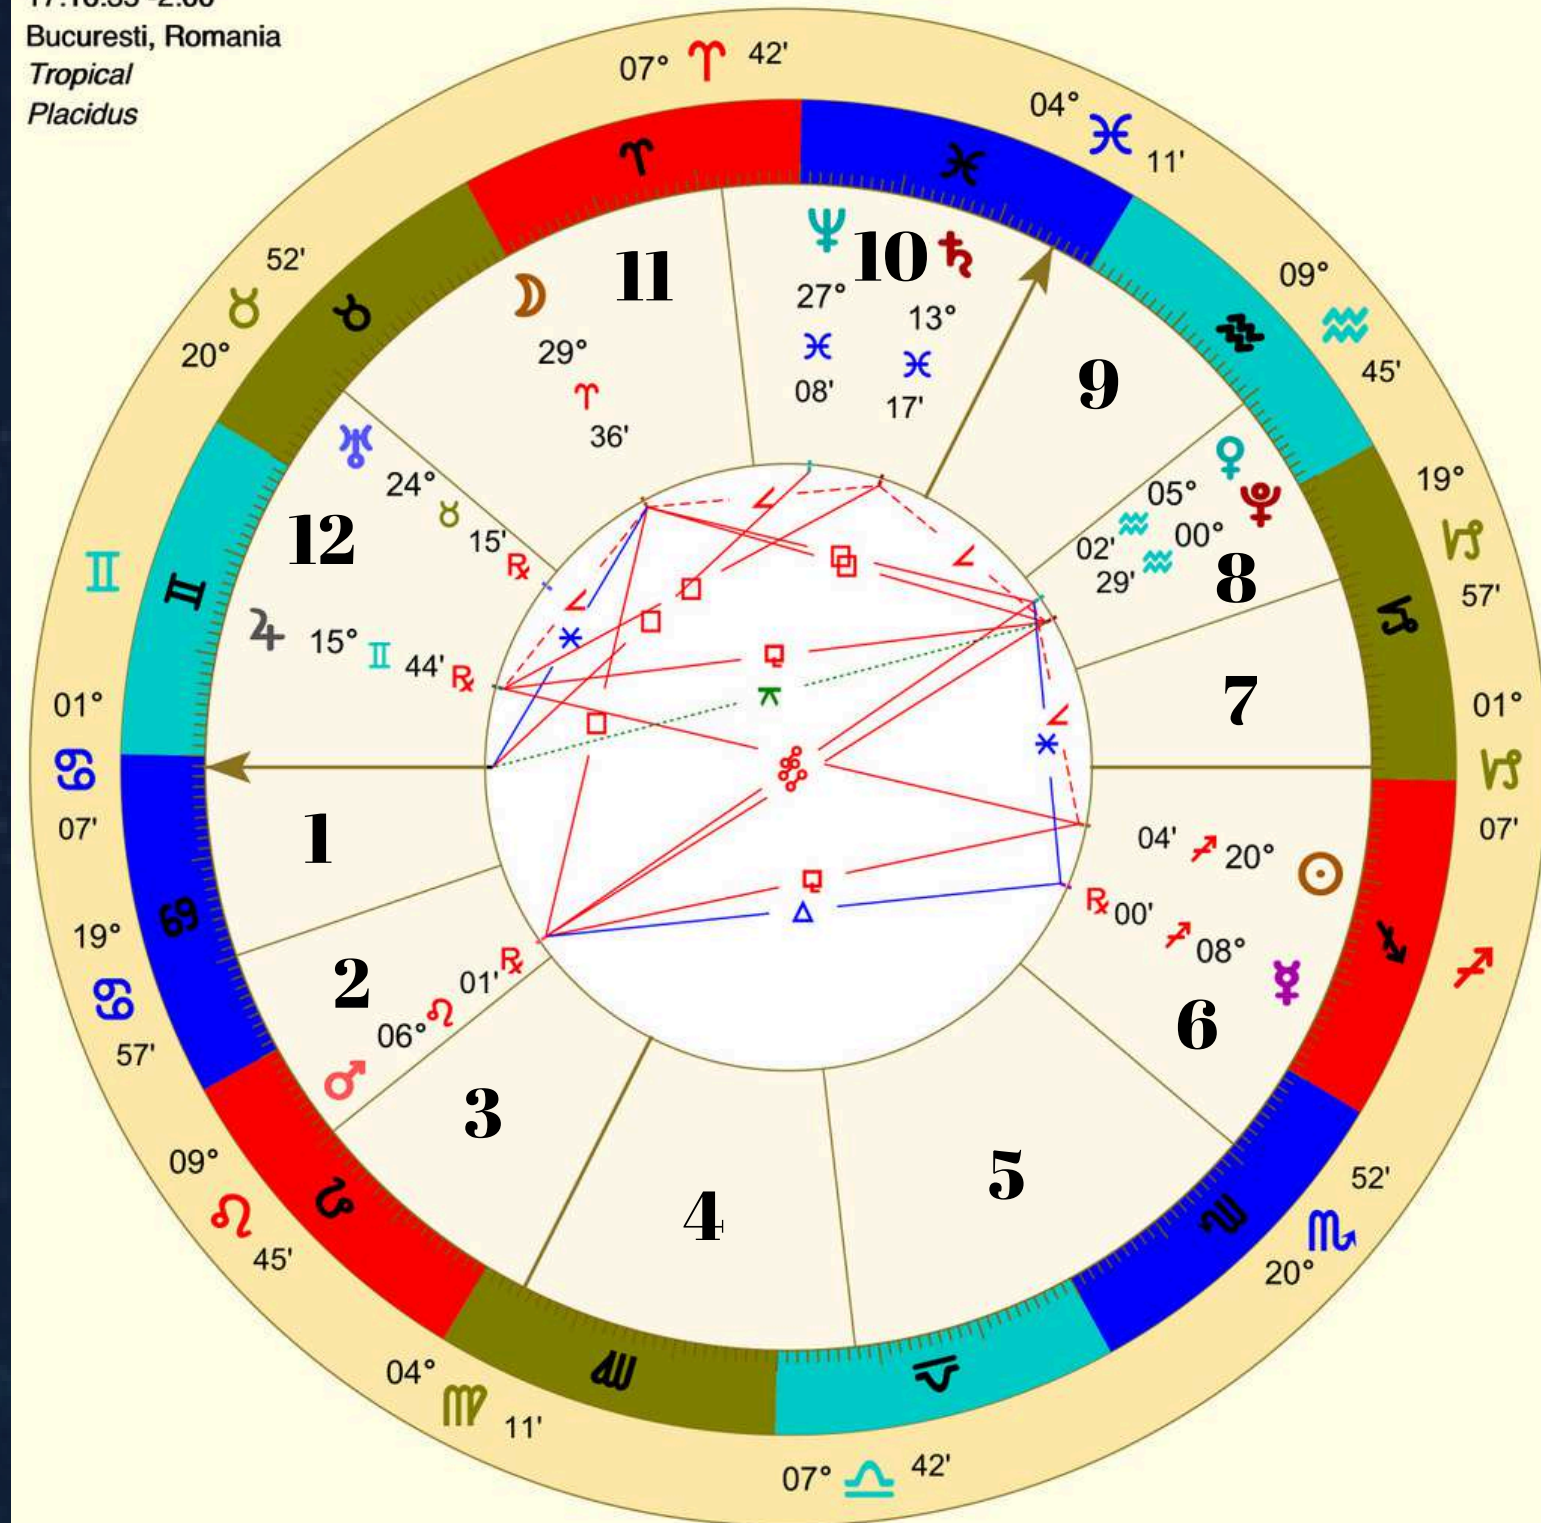

NOTIUNI DE BAZA

ELEMENTELE UNEI HARTI ASTRALE

NOTIUNI DE BAZA

- Harta astrala indica pozitia planetelor intr-un anumit moment in timp
- Orice moment din trecut, prezent sau viitor
- Proiectia astrelor intr-un anumit loc de pe pamant, marcat de latitudine si longitudine, felul in care intreg universul se proiecta asupra unui punct de pe pamant
- Harta natala -poza cerului din momentul nasterii unei persoane

Transits

Event

31 Aug 2023, Thu
04:36 EEDT -3:00
Bucuresti, Romania
Tropical
Whole Sign

COMPONENTELE HARTII NATALE

- Linia Orizontului - linia de la stanga la dreapta
- Ce e deasupra liniei orizontului reprezinta ceea ce este vizibil deasupra noastra, ceea ce e dedesubt este ceea ce este ne vazut in acel moment
- Partea stanga reprezinta Rasaritul, partea dreapta Apusul
- Linia Verticala imi arata mijlocul cerului, miezul zilei si miezul noptii
- Harta este inversata intrucat poza este privita din spatiu

ELEMENTELE UNEI HARTI ASTRALE

ELEMENTELE UNEI HARTI ASTRALE

1. Zodii - dispuse in cerc de 30 grade fiecare, $12 \times 30 = 360$ grade
2. Corpuri ceresti: Planetele
3. Apecte - modul in care planetele interactioneaza intre ele, poate fi o relatie de cooperare sau tensiune
4. Casele Astrologice - 12 zone ce desemneaza 12 domenii diferite de viata

Unde vom resimti efectele Zodiilor, aspectelor si Planetelor?
In casele astrologice!

Transits

Event

11 Dec 2024, Wed

17:16:35 -2:00

Bucuresti, Romania

Tropical

Placidus