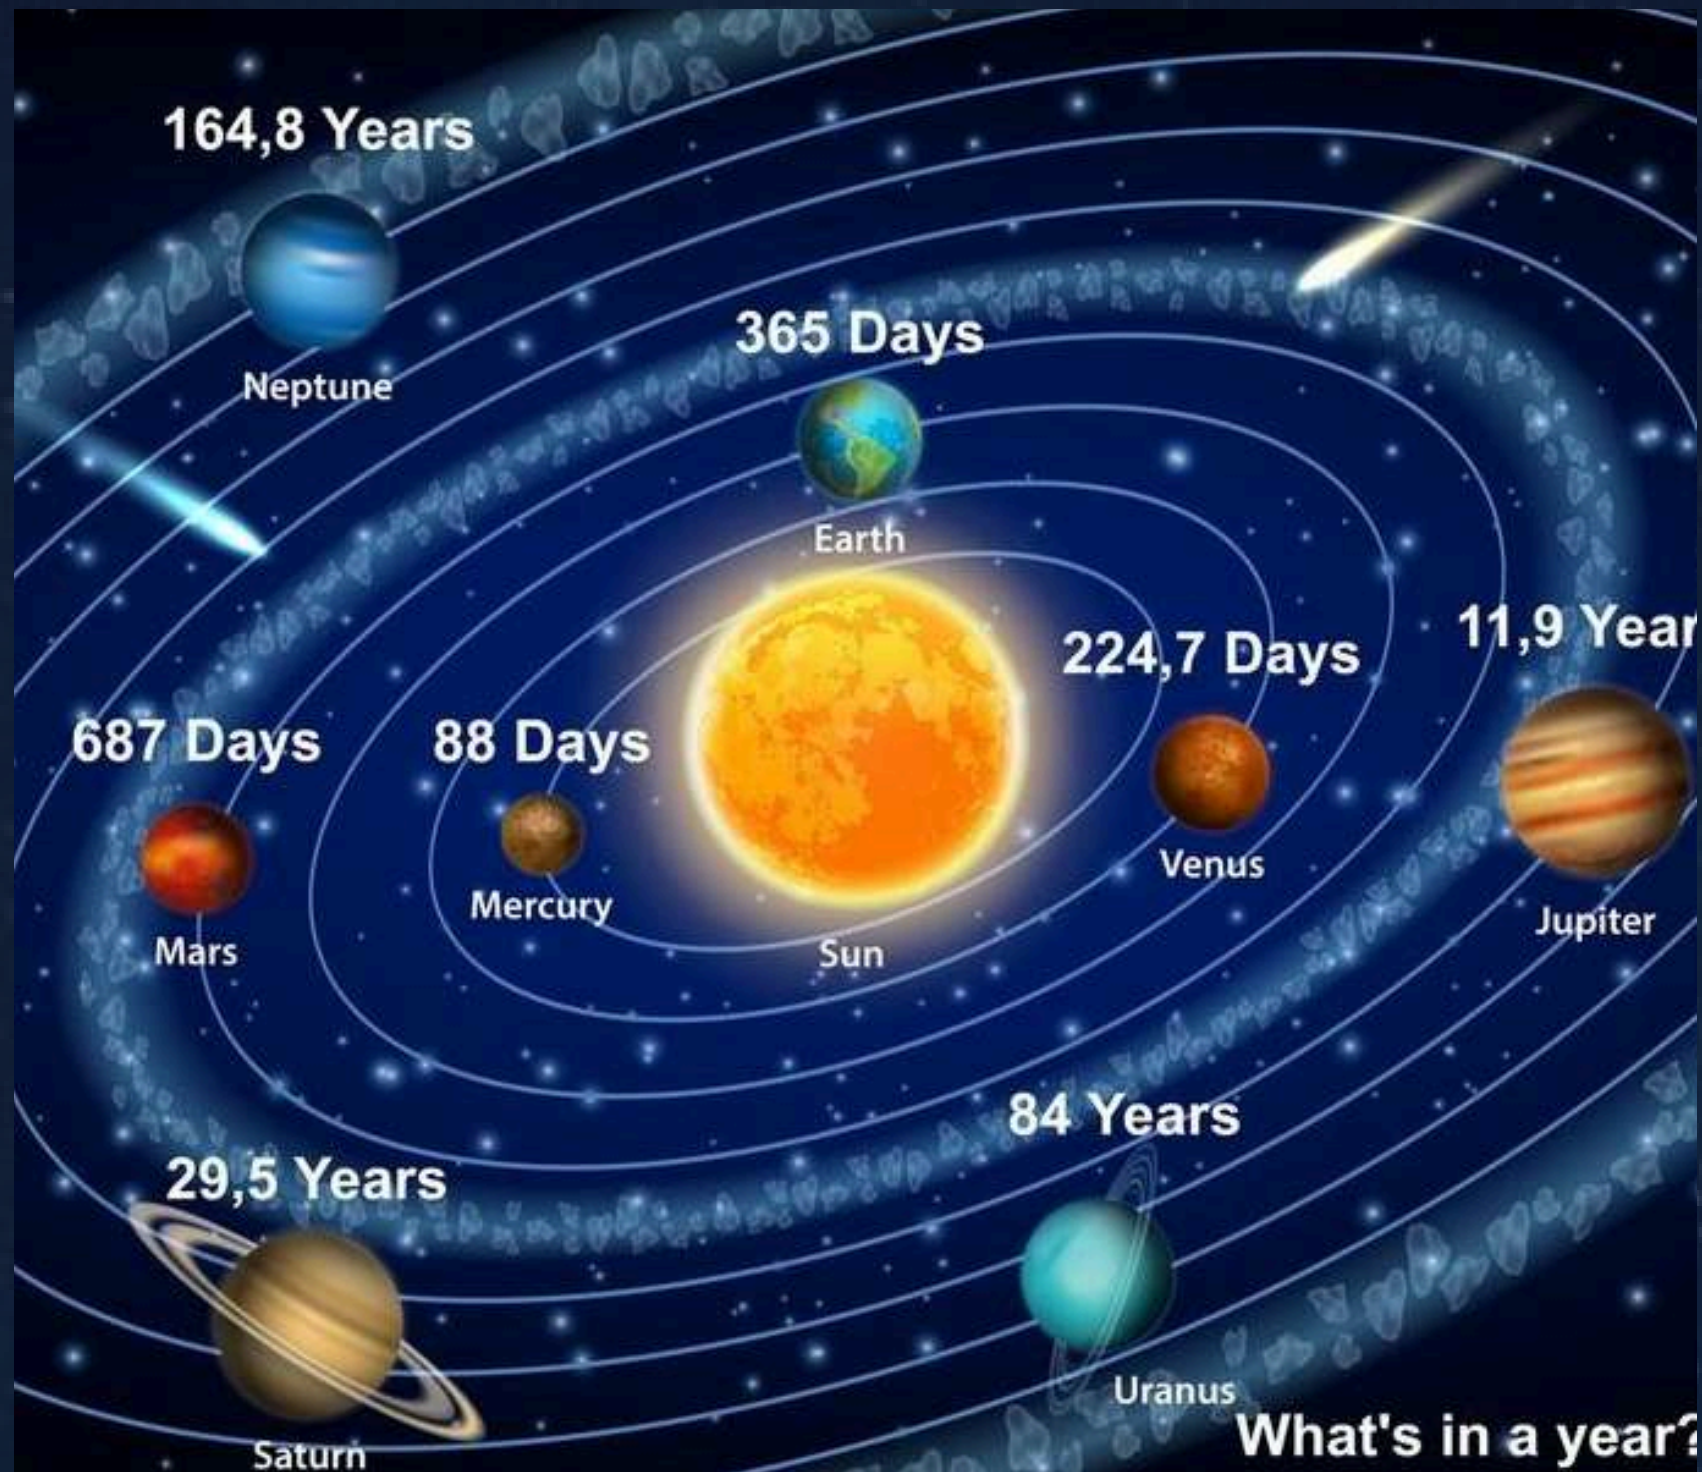

O regiune a cerului în formă de centură care arata calea aparentă a **Soarelui** peste sfera cerească de-a lungul anului.

Zodiacul este împărțit în cele **12 zodii**, fiecare ocupand 30 grade, astfel ele ocupand un cerc complet de 360 grade.

Transits

Event

31 Aug 2023, Thu
04:36 EEDT -3:00
Bucuresti, Romania
Tropical
Whole Sign

PLANETELE

- Planetele se invart in jurul Soarelui, Luna se invarte in jurul Pamantului, fiind singurul satelit natural
- Deoarece noi privim Universul de pe pamant, pare ca Soarele la fel ca celelalte planete se invart in jurul planetei noastre
- In astrologie, Soarele si Luna sunt considerate planete