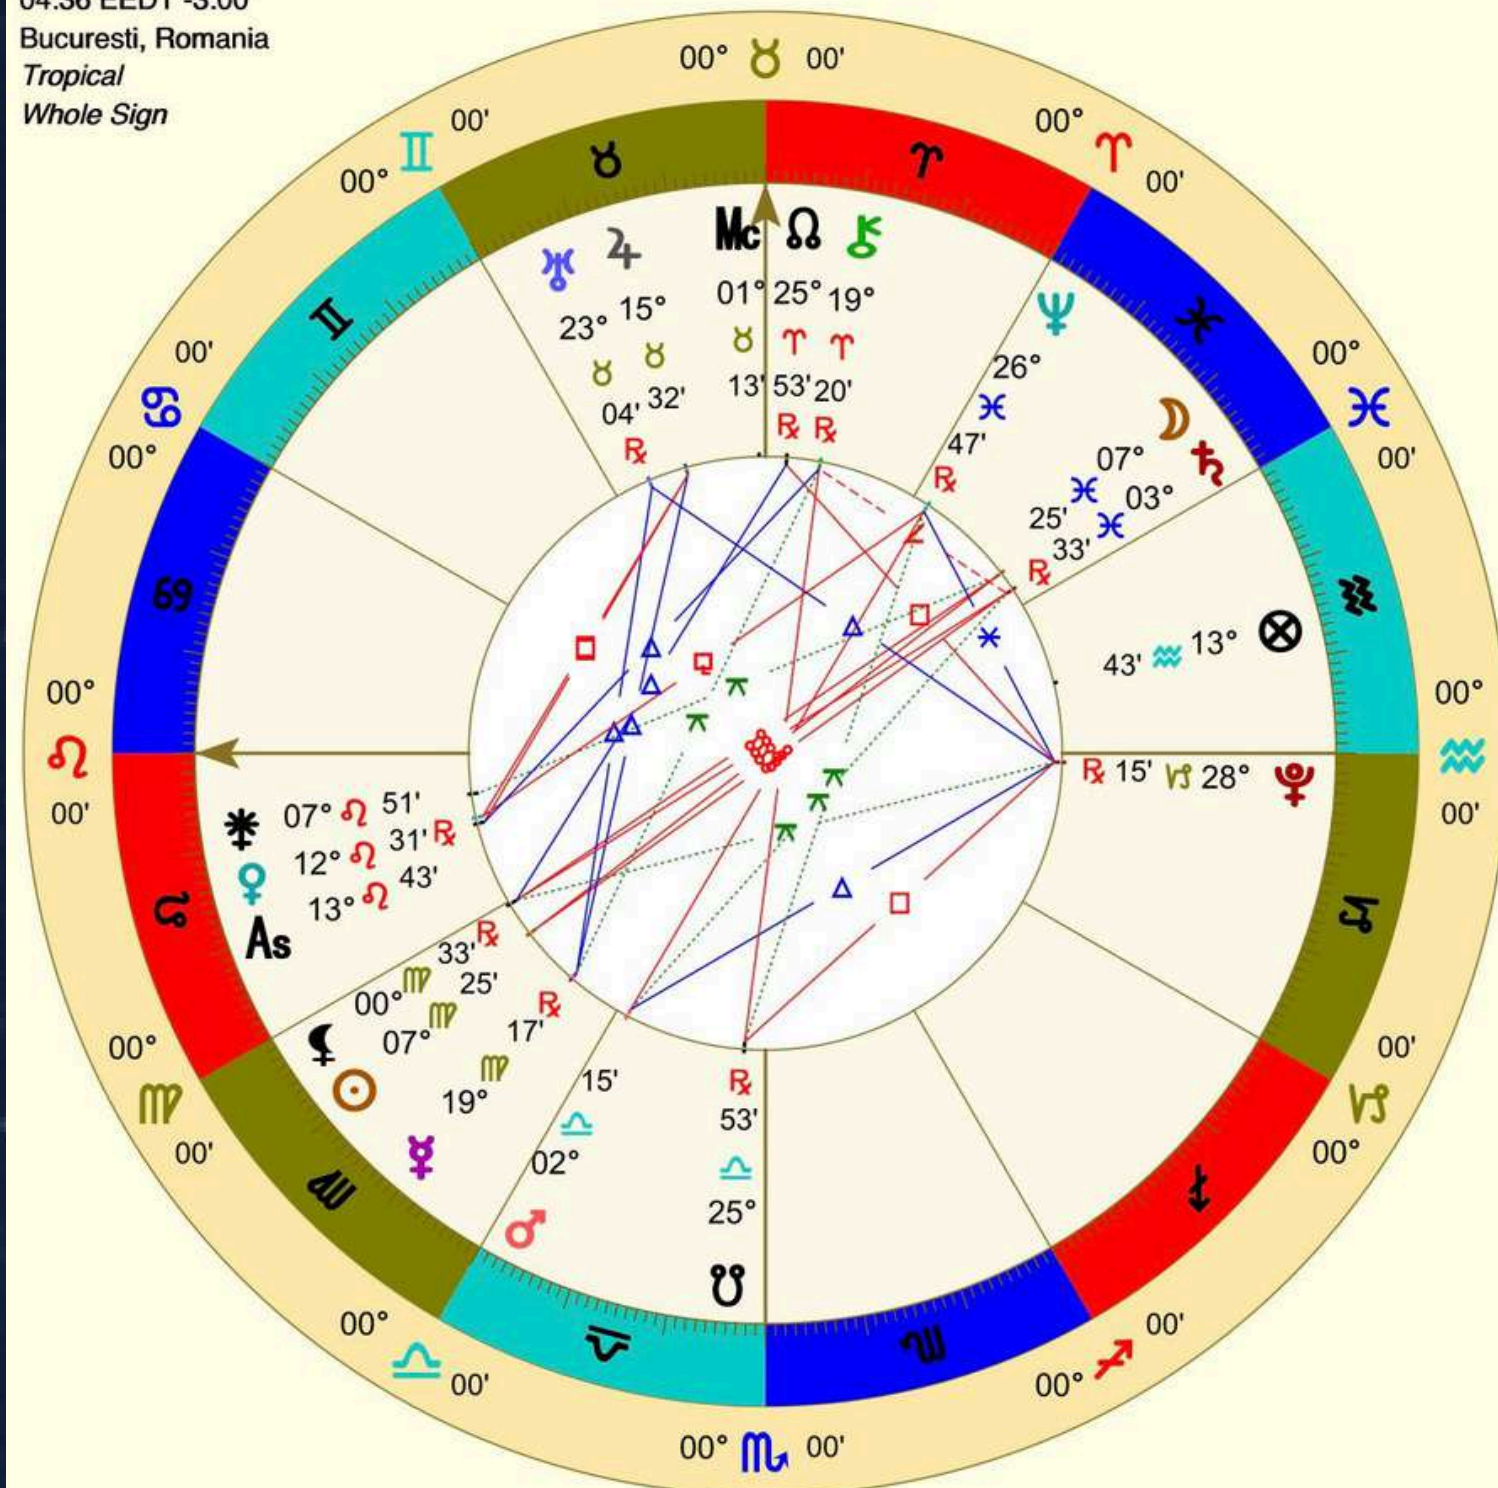

NOTIUNI DE BAZA

ELEMENTELE UNEI HARTI ASTRALE

NOTIUNI DE BAZA

- Harta astrala indica pozitia planetelor intr-un anumit moment in timp
- Orice moment din trecut, prezent sau viitor
- Proiectia astrelor intr-un anumit loc de pe pamant, marcat de latitudine si longitudine, felul in care intreg universul se proiecta asupra unui punct de pe pamant
- Harta natala -poza cerului din momentul nasterii unei persoane

Transits

Event

31 Aug 2023, Thu

04:36 EEDT -3:00

Bucuresti, Romania

Tropical

Whole Sign

Punctul din centru, este **Pamantul**, mai exact un loc geografic definit prin latitudine si longitudine

Transits

Event

31 Aug 2023, Thu
04:36 EEDT -3:00
Bucuresti, Romania
Tropical
Whole Sign

COMPONENTELE HARTII NATALE

- Linia Orizontului - linia de la stanga la dreapta
- Ce e deasupra liniei orizontului reprezinta ceea ce este vizibil deasupra noastra, ceea ce e dedesubt este ceea ce este ne vazut in acel moment
- Partea stanga reprezinta Rasaritul, partea dreapta Apusul
- Linia Verticala imi arata mijlocul cerului, miezul zilei si miezul noptii
- Harta este inversata intrucat poza este privita din spatiu

- **Stele fixe:** corpuri care nu se rotesc în jurul soarelui (miliarde)
- **Planete:** corpuri care se rotesc în jurul Soarelui: Mercur, Marte, Venus, Pământ, Jupiter, Saturn, Uranus, Neptun, Pluto, astronomic 9 planete
- **Soarele** e stea fixă, iar **Luna** asteroid