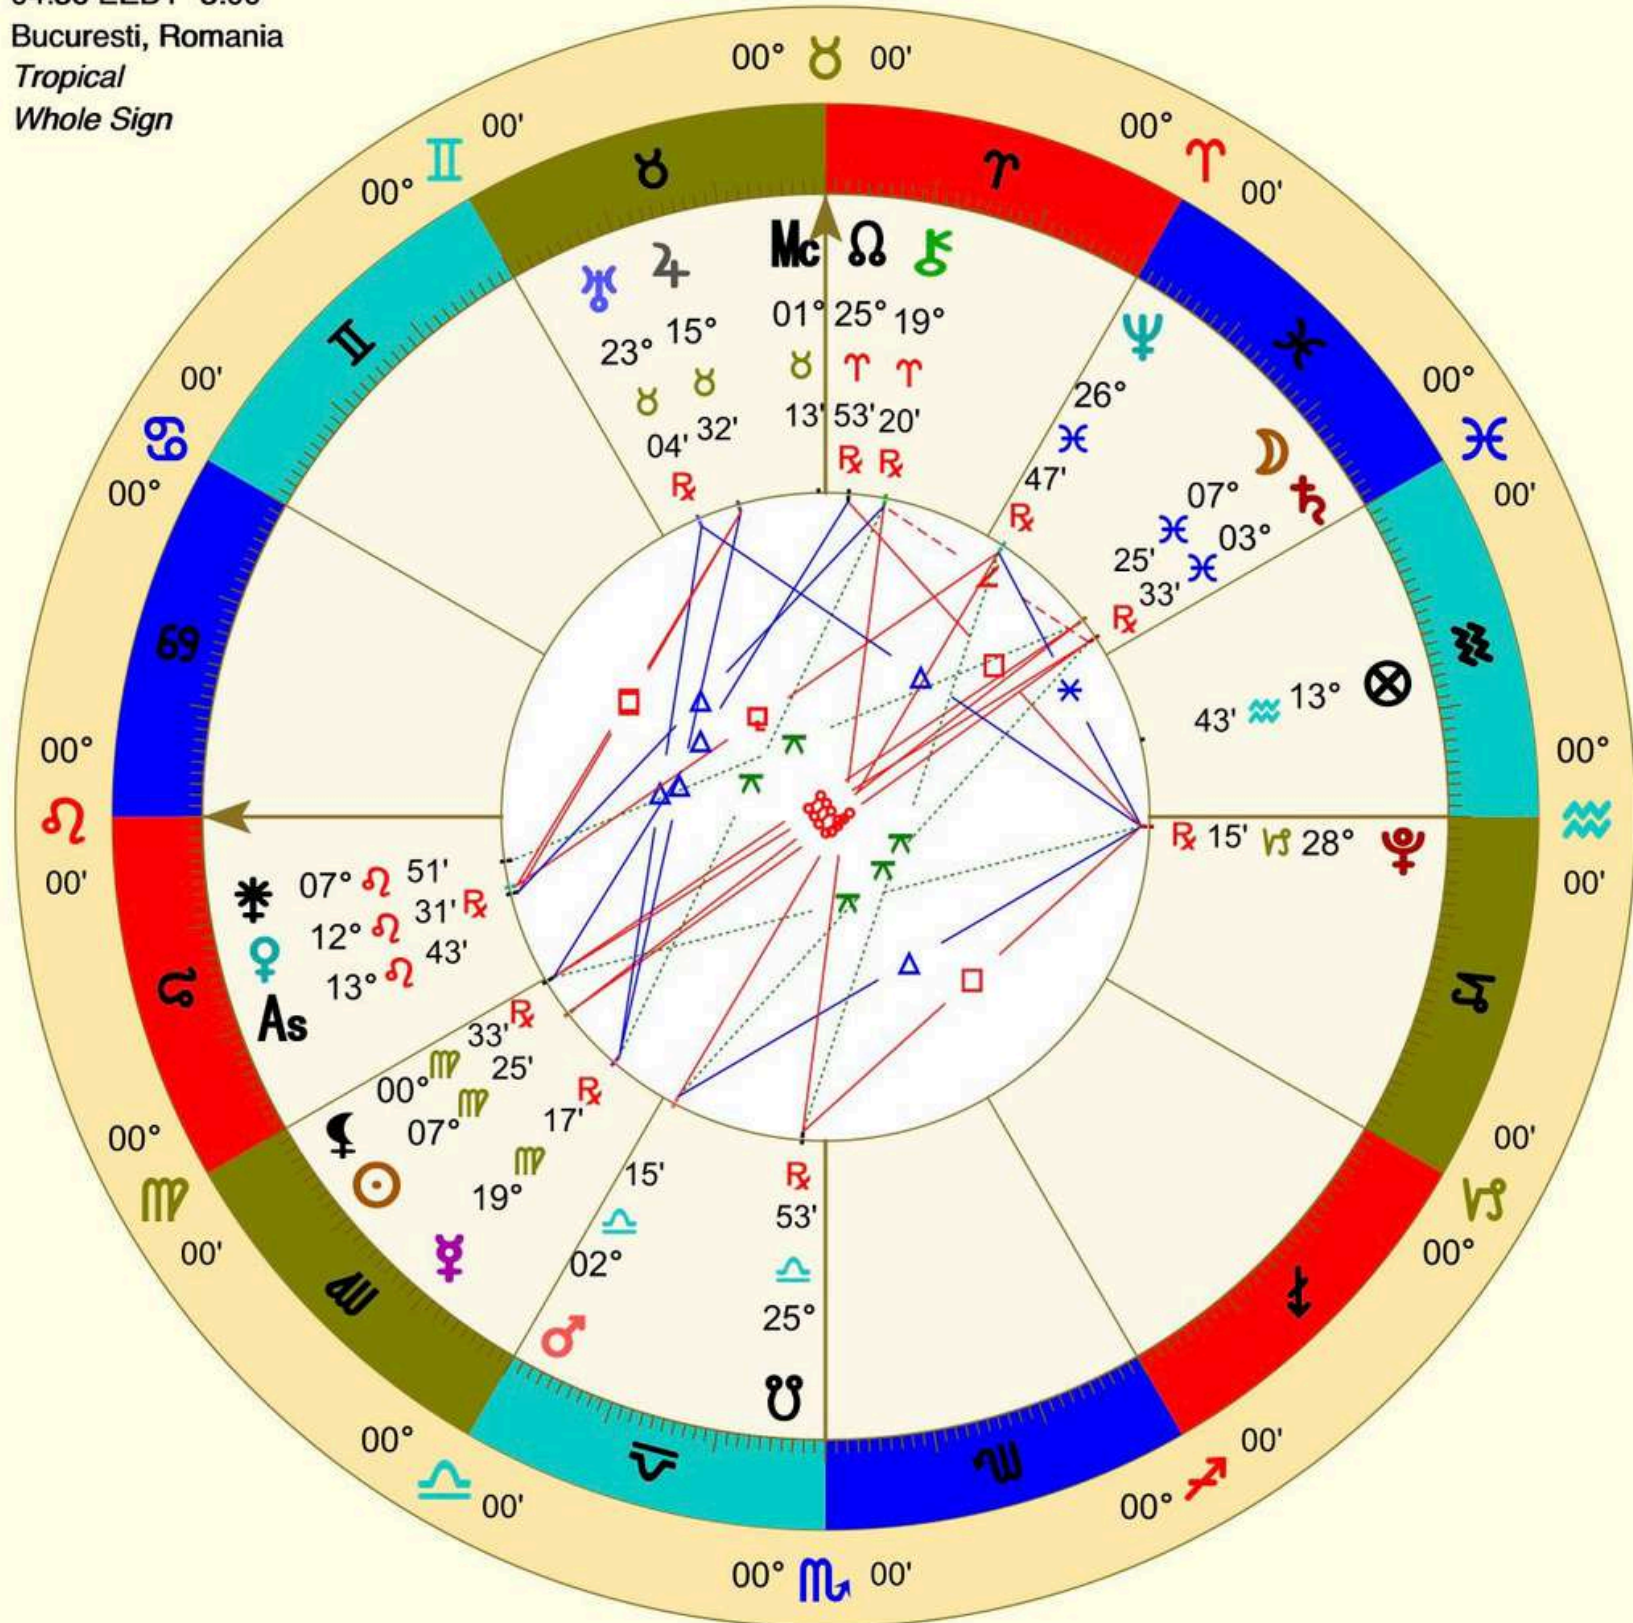

NOTIUNI DE BAZA

ELEMENTELE UNEI HARTI ASTRALE

NOTIUNI DE BAZA

- Harta astrala indica pozitia planetelor intr-un anumit moment in timp
- Orice moment din trecut, prezent sau viitor
- Proiectia astrelor intr-un anumit loc de pe pamant, marcat de latitudine si longitudine, felul in care intreg universul se proiecta asupra unui punct de pe pamant
- Harta natala -poza cerului din momentul nasterii unei persoane

Transits

Event

31 Aug 2023, Thu

04:36 EEDT -3:00

Bucuresti, Romania

Tropical

Whole Sign

Punctul din centru, este **Pamantul**, mai exact un loc geografic definit prin latitudine si longitudine

Transits

Event

31 Aug 2023, Thu
04:36 EEDT -3:00
Bucuresti, Romania
Tropical
Whole Sign

COMPONENTELE HARTII NATALE

- Linia Orizontului - linia de la stanga la dreapta
- Ce e deasupra liniei orizontului reprezinta ceea ce este vizibil deasupra noastra, ceea ce e dedesubt este ceea ce este ne vazut in acel moment
- Partea stanga reprezinta Rasaritul, partea dreapta Apusul
- Linia Verticala imi arata mijlocul cerului, miezul zilei si miezul noptii
- Harta este inversata intrucat poza este privita din spatiu

- **Stele fixe:** corpuri care nu se rotesc în jurul soarelui (miliarde)
- **Planete:** corpuri care se rotesc în jurul Soarelui: Mercur, Marte, Venus, Pământ, Jupiter, Saturn, Uranus, Neptun, Pluto, astronomic 9 planete
- **Soarele** e stea fixă, iar **Luna** asteroid