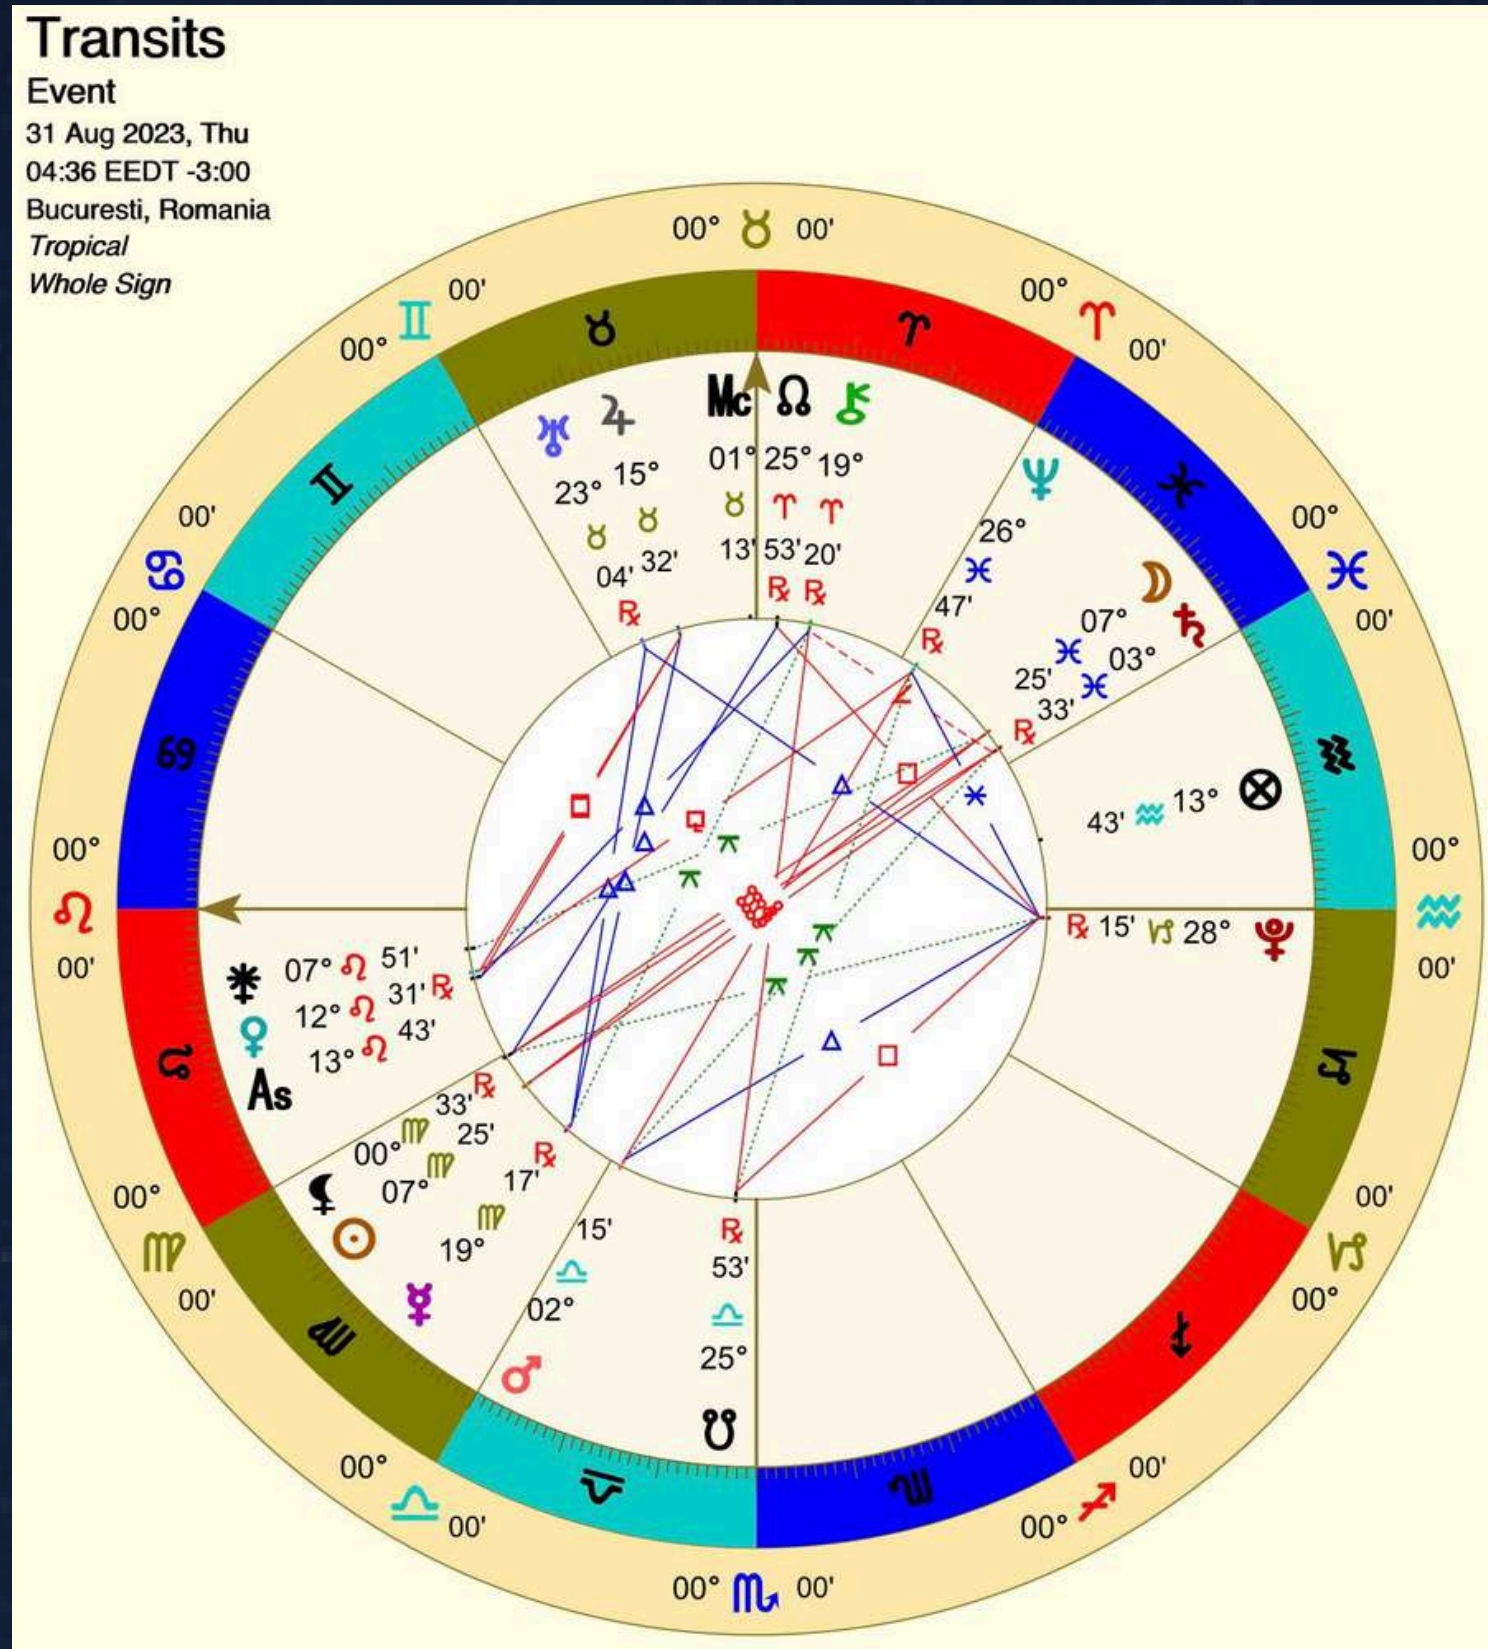

CENTURA ZODIACULUI

O regiune a cerului în formă de centură care arata calea aparentă a **Soarelui** peste sfera cerească de-a lungul anului.

Zodiacul este împărțit în cele **12 zodii**, fiecare ocupand 30 grade, astfel ele ocupand un cerc complet de 360 grade.