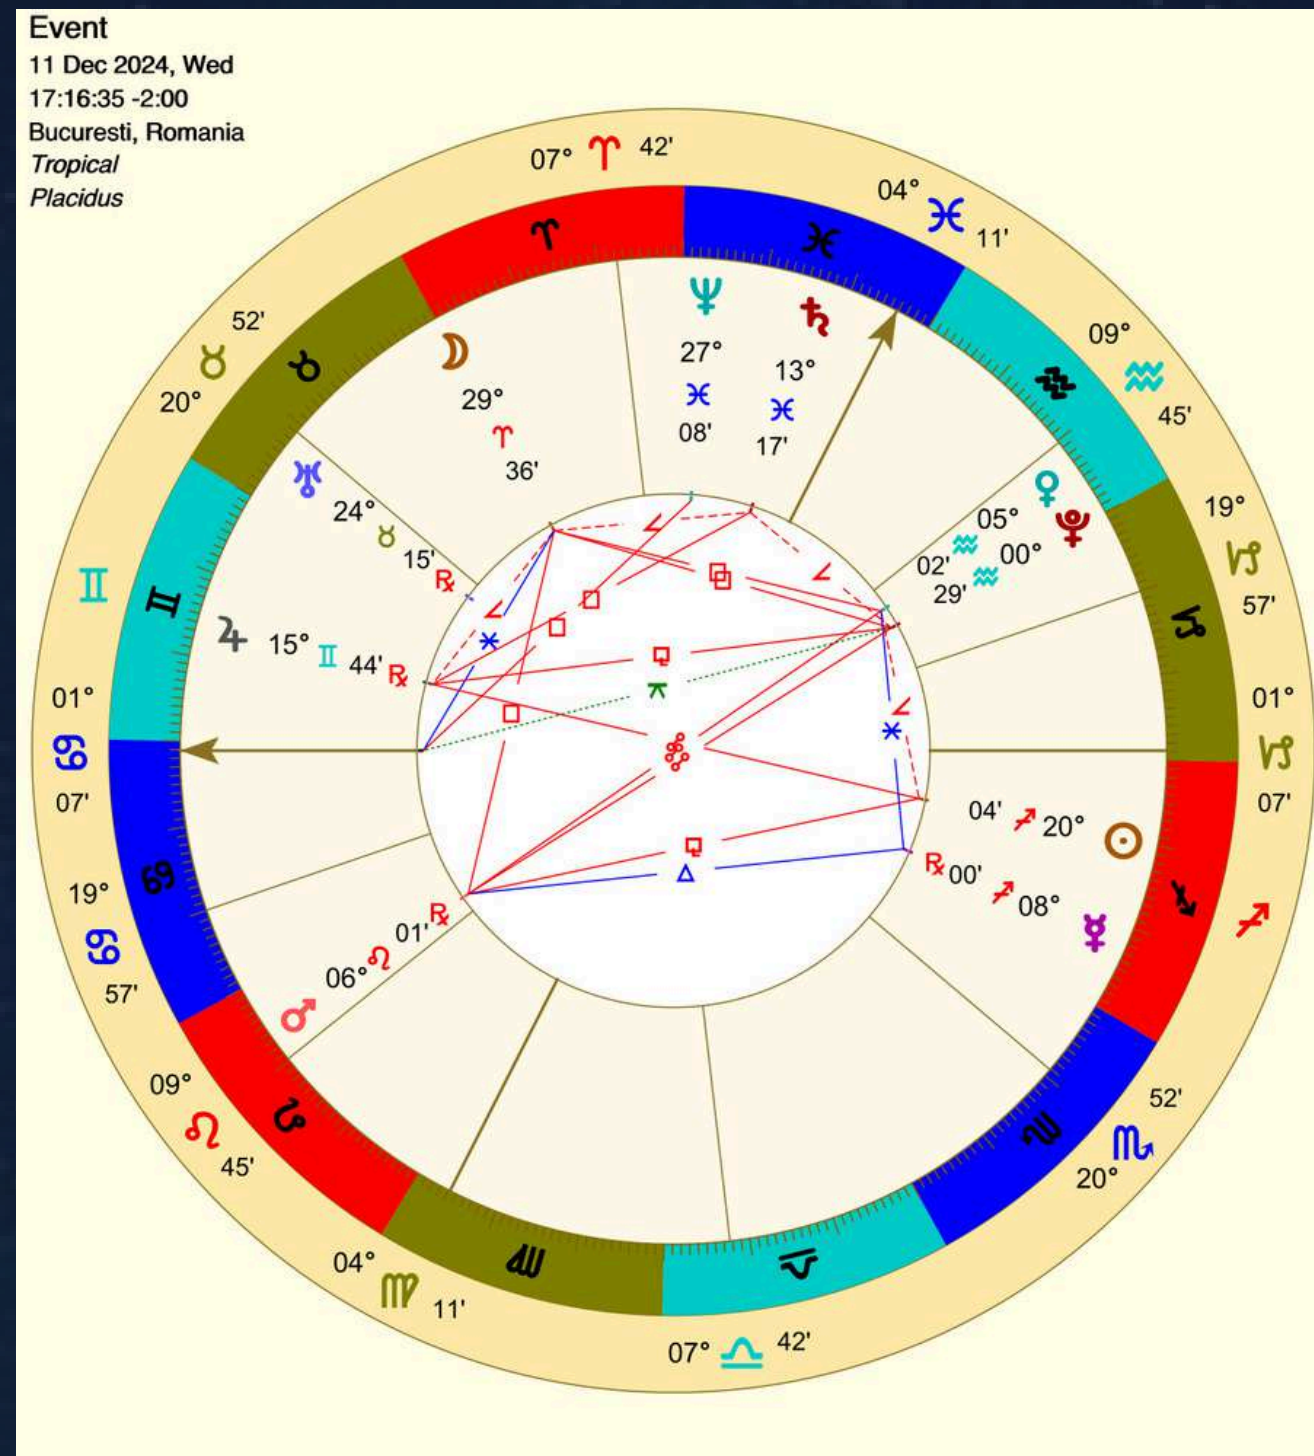

ELEMENTELE UNEI HARTI ASTRALE

1. Zodii - dispuse in cerc de 30 grade fiecare, $12 \times 30 = 360$ grade
2. Corpuri ceresti: Planetele
3. Apecte - modul in care planetele interactioneaza intre ele, poate fi o relatie de cooperare sau tensiune
4. Casele Astrologice - 12 zone ce desemneaza 12 domenii diferite de viata

Unde vom resimti efectele Zodiilor, aspectelor si Planetelor?
In casele astrologice!