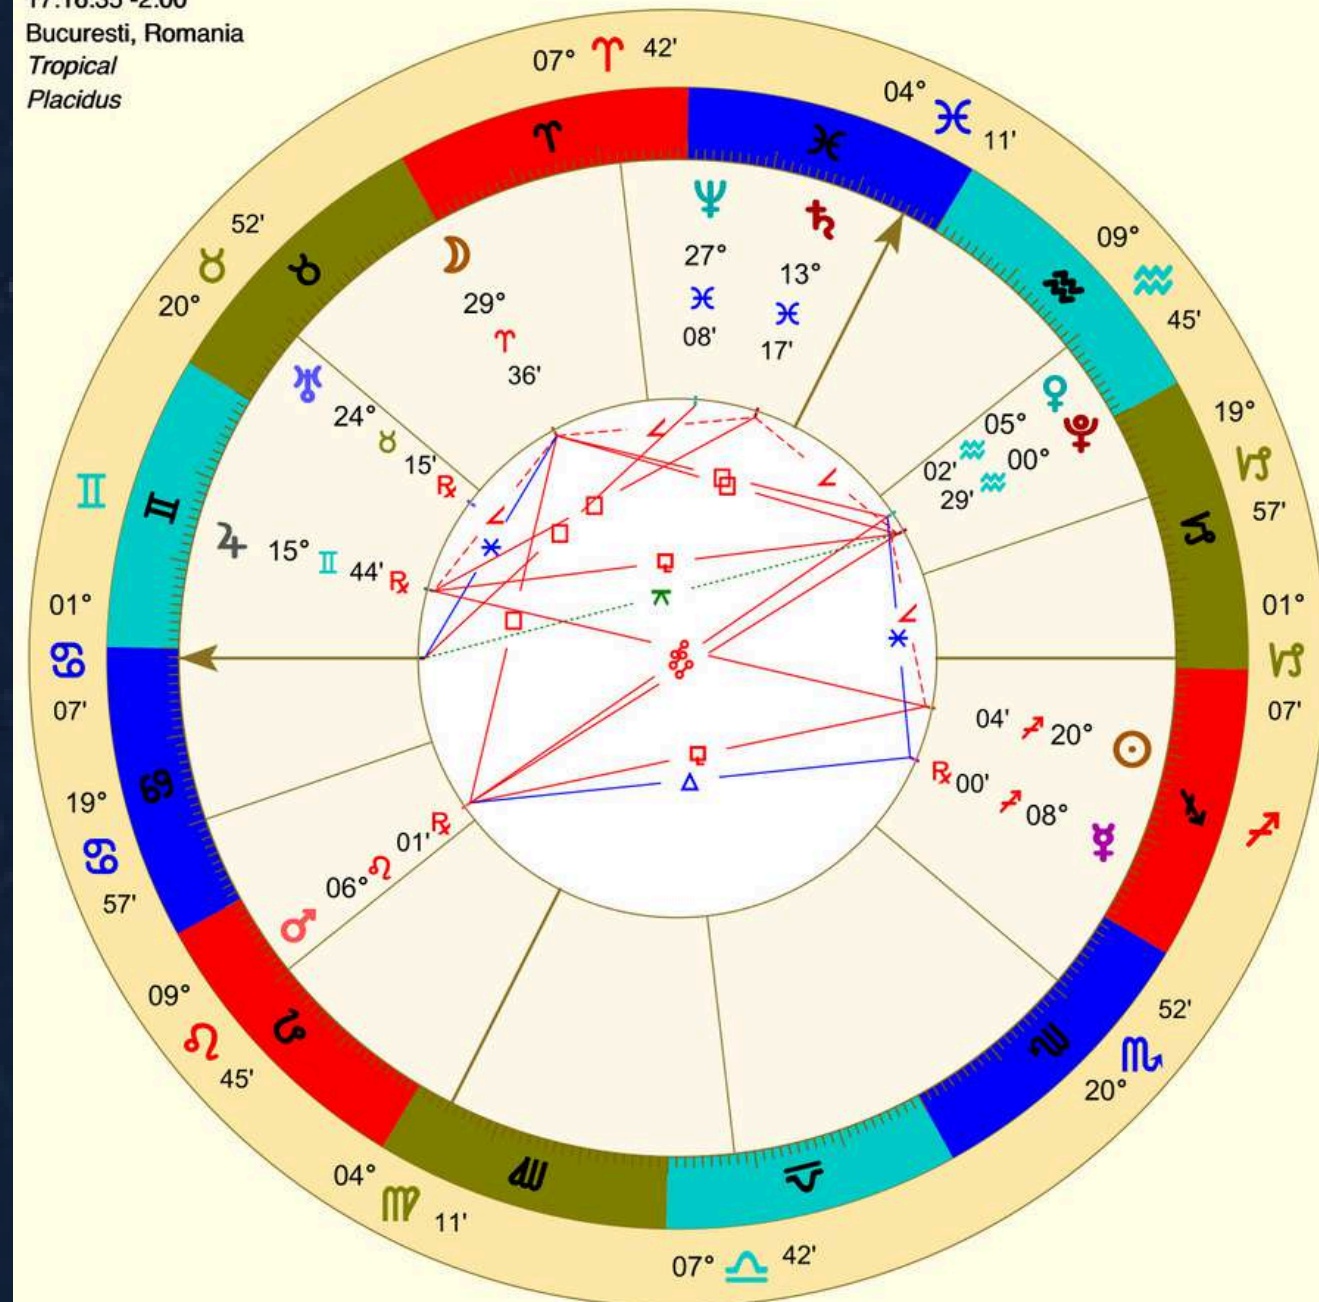

Transits

Event

11 Dec 2024, Wed

17:16:35 -2:00

Bucuresti, Romania

Tropical

Placidus

Citirea unei Astrograme presupune
corelarea intre:

- cele 12 zodii
- planete
- cele 12 case

Aspectele dintre ele