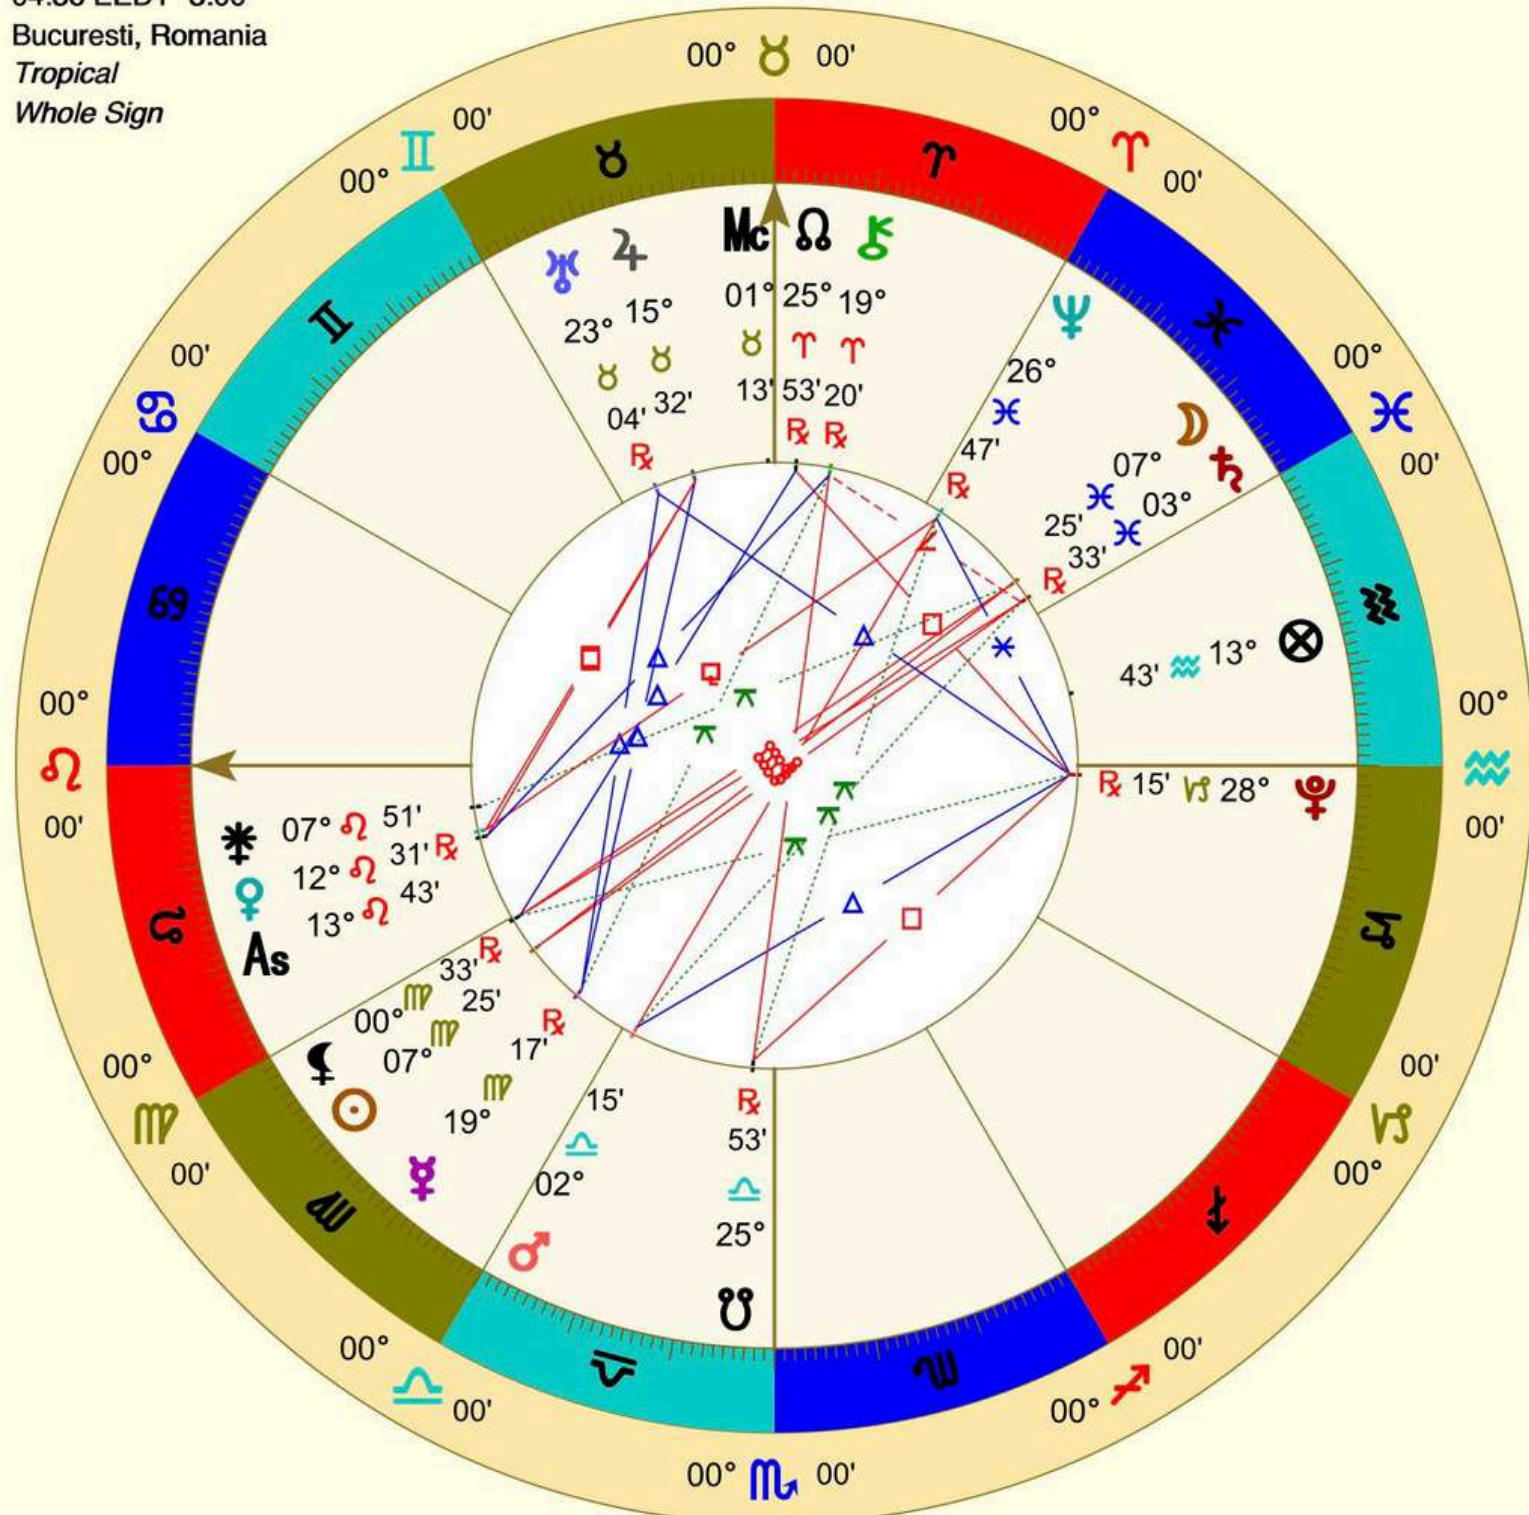

Transits

Event

31 Aug 2023, Thu
04:36 EEDT -3:00
Bucuresti, Romania
Tropical
Whole Sign

EXERCITIU

Identifica unde era Soarele pe Harta ta in momentul nasterii