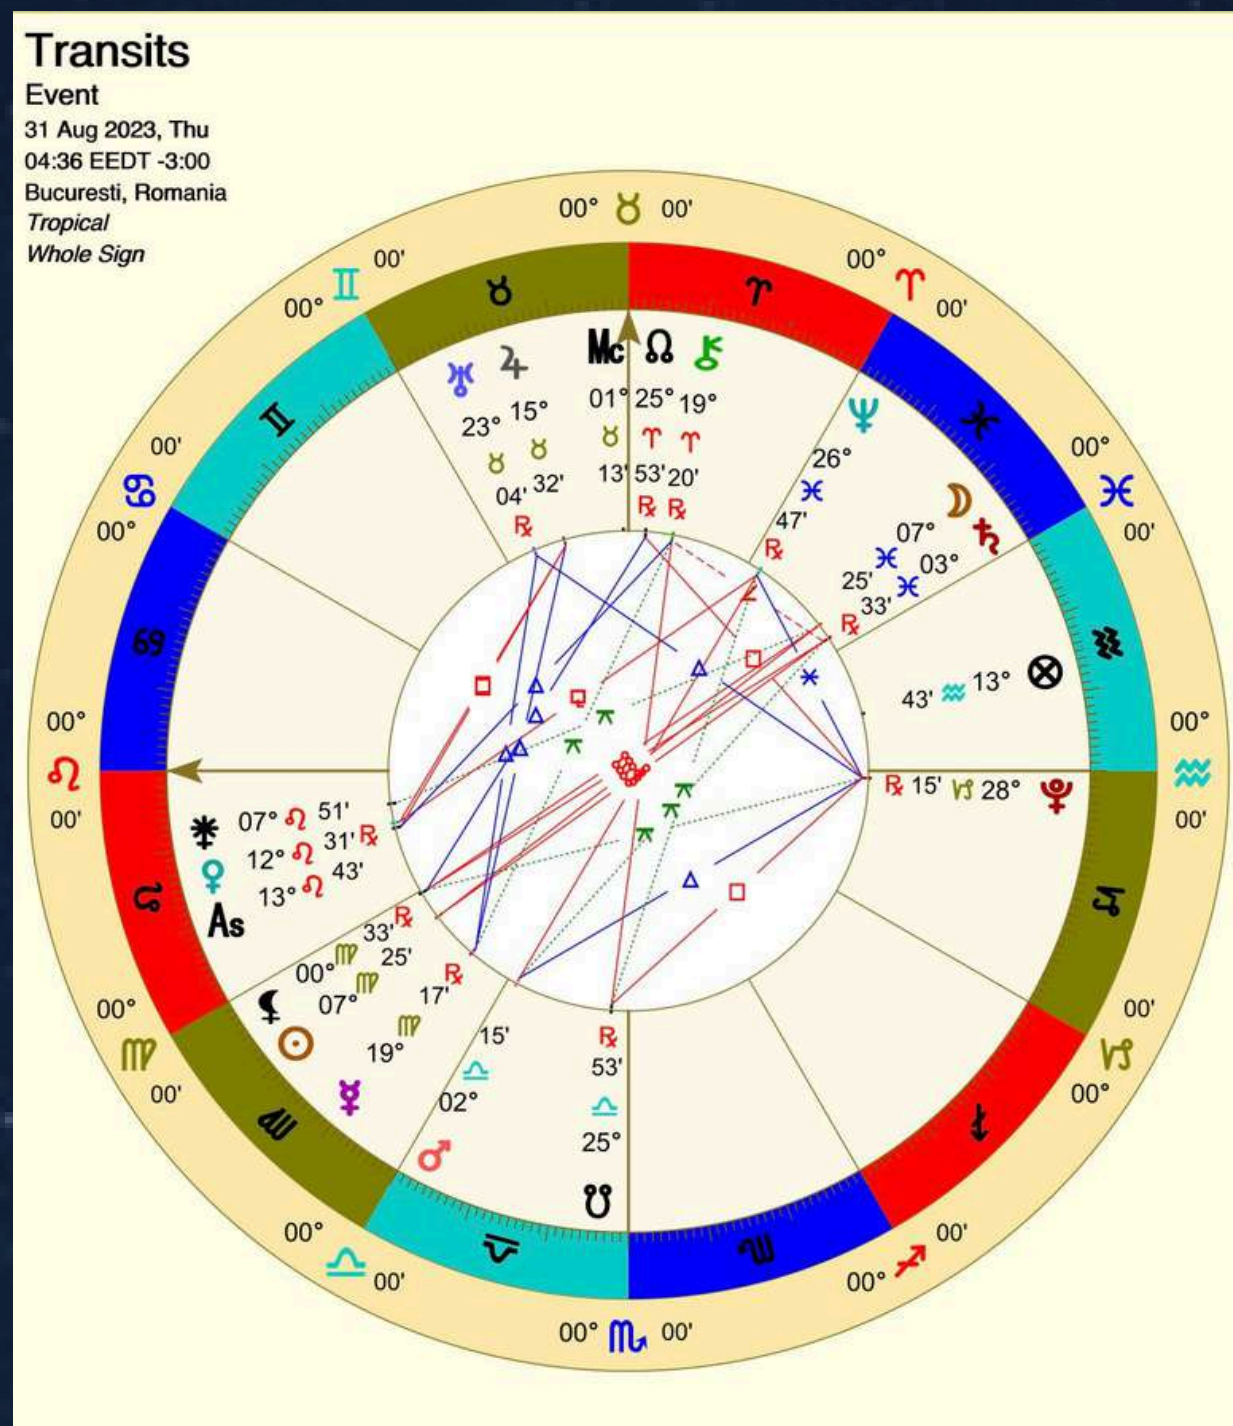

NOTIUNI DE BAZA

ELEMENTELE UNEI HARTI ASTRALE

NOTIUNI DE BAZA

- Harta astrala indica pozitia planetelor intr-un anumit moment in timp
- Orice moment din trecut, prezent sau viitor
- Proiectia astrelor intr-un anumit loc de pe pamant, marcat de latitudine si longitudine, felul in care intreg universul se proiecta asupra unui punct de pe pamant
- Harta natala -poza cerului din momentul nasterii unei persoane

Transits

Event

31 Aug 2023, Thu

04:36 EEDT -3:00

Bucuresti, Romania

Tropical

Whole Sign

Punctul din centru, este **Pamantul**, mai exact un loc geografic definit prin latitudine si longitudine

Transits

Event

31 Aug 2023, Thu
04:36 EEDT -3:00
Bucuresti, Romania
Tropical
Whole Sign

COMPONENTELE HARTII NATALE

- Linia Orizontului - linia de la stanga la dreapta
- Ce e deasupra liniei orizontului reprezinta ceea ce este vizibil deasupra noastra, ceea ce e dedesubt este ceea ce este ne vazut in acel moment
- Partea stanga reprezinta Rasaritul, partea dreapta Apusul
- Linia Verticala imi arata mijlocul cerului, miezul zilei si miezul noptii
- Harta este inversata intrucat poza este privita din spatiu

- **Stele fixe:** corpuri care nu se rotesc în jurul soarelui (miliarde)
- **Planete:** corpuri care se rotesc în jurul Soarelui: Mercur, Marte, Venus, Pământ, Jupiter, Saturn, Uranus, Neptun, Pluto, astronomic 9 planete
- **Soarele** e stea fixă, iar **Luna** asteroid