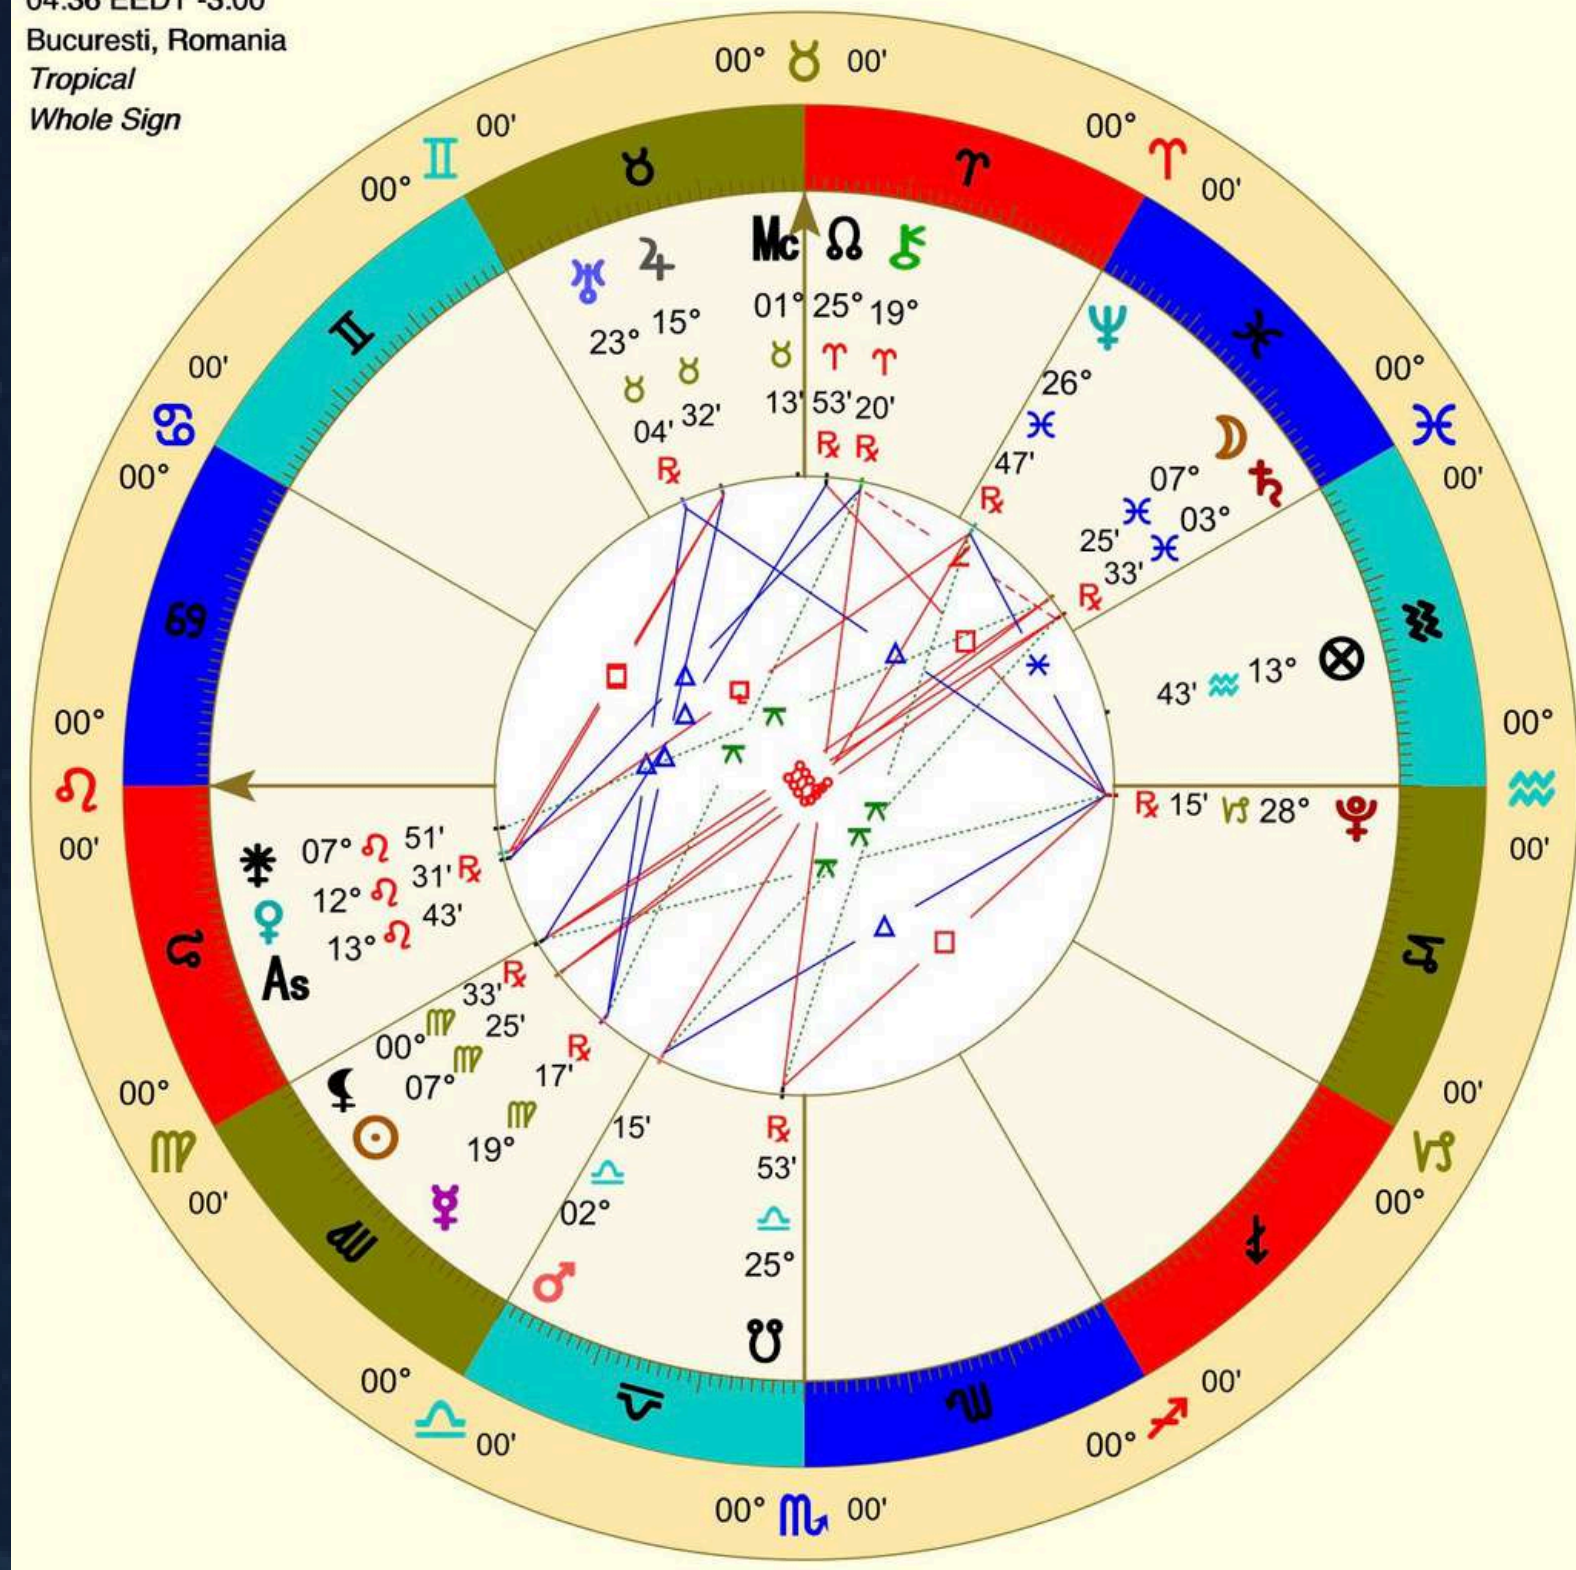

Transits

Event

31 Aug 2023, Thu
04:36 EEDT -3:00
Bucuresti, Romania
Tropical
Whole Sign

PLANETELE

- Planetele se invart in jurul Soarelui, Luna se invarte in jurul Pamantului, fiind singurul satelit natural
- Deoarece noi privim Universul de pe pamant, pare ca Soarele la fel ca celelalte planete se invart in jurul planetei noastre
- In astrologie, Soarele si Luna sunt considerate planete